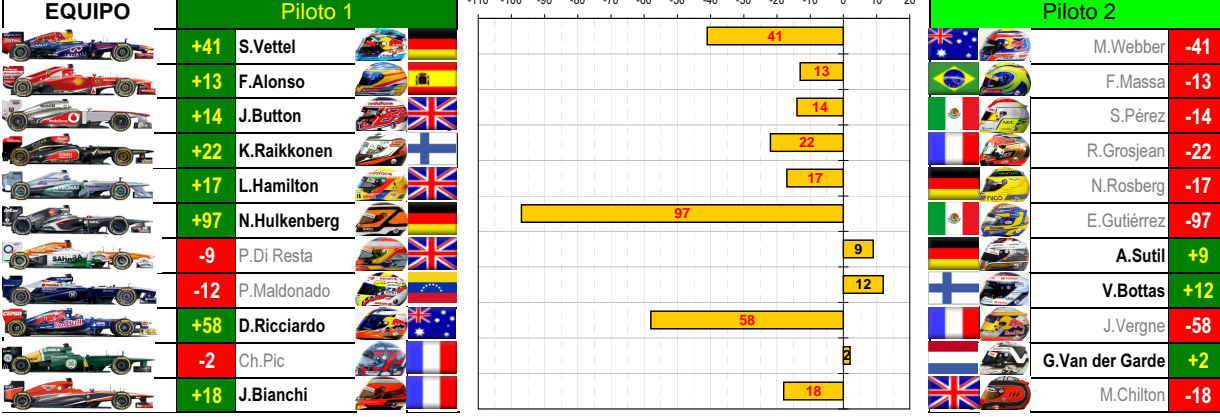

Diferencia de posiciones (acumulado)

Piloto 1														Piloto 2																							
AUS	MAL	CHN	BAH	ESP	MON	CAN	GBR	ALE	HUN	BEL	ITA	SIN	COR	JAP	IND	ABD	EUA	BRA	AUS	MAL	CHN	BAH	ESP	MON	CAN	GBR	ALE	HUN	BEL	ITA	SIN	COR	JAP	IND	ABD	EUA	BRA
1	5	10	13	18	19	23	24	25	33	34	35	38	40	39	42	41			-1	-5	-10	-13	-18	-19	-23	-24	-25	-33	-34	-35	-38	-40	-39	-42	-41		
-1	-2	0	3	4	9	19	21	20	22	23	22	21	22	19	16	13			1	2	0	-3	-4	-9	-19	-21	-20	-22	-23	-22	-21	-22	-19	-16	-13		
6	7	11	13	8	6	4	7	11	7	14	13	19	18	19	18	14			-5	-7	-11	-13	-8	-6	-4	-7	-11	-7	-14	-13	-19	-18	-19	-18	-14		
1	5	9	11	14	22	32	31	32	29	28	30	20	14	9	20	22			-1	-5	-9	-11	-14	-22	-32	-31	-32	-29	-28	-30	-20	-14	-9	-20	-22		
3	5	8	5	4	3	5	6	16	19	22	16	13	16	19	18	17			-3	-5	-8	-5	-4	-3	-5	-6	-16	-19	-22	-16	-13	-16	-19	-18	-17		
7	9	17	21	22	30	34	37	41	46	56	70	69	70	77	86	97			-7	-9	-17	-21	-22	-30	-34	-37	-41	-46	-56	-70	-69	-70	-77	-86	-97		
3	-3	-1	0	3	-6	-15	-19	-16	-23	-16	-18	-20	-21	-16	-15	-9			-3	3	1	0	-3	6	15	19	16	23	16	18	20	21	16	15	9		
-1	1	3	1	0	-2	-12	-11	-12	-11	-8	-5	-7	-8	-10	-13	-12			1	-1	-3	-1	0	2	12	11	12	11	8	5	7	8	10	13	12		
-1	3	12	15	16	14	11	19	35	41	40	43	46	49	51	54	58			1	-3	-12	-15	-16	-14	-11	-19	-35	-41	-40	-43	-46	-49	-51	-54	-58		
-1	1	2	4	1	-2	2	4	6	7	-1	-2	-1	0	1	0	-2			1	-1	-2	-4	-1	2	-2	-4	-6	-7	1	2	1	0	-1	0	2		
1	3	4	6	7	6	7	9	11	12	13	14	15	16	13	16	18			-1	-3	-4	-6	-7	-6	-7	-9	-11	-12	-13	-14	-15	-16	-13	-16	-18