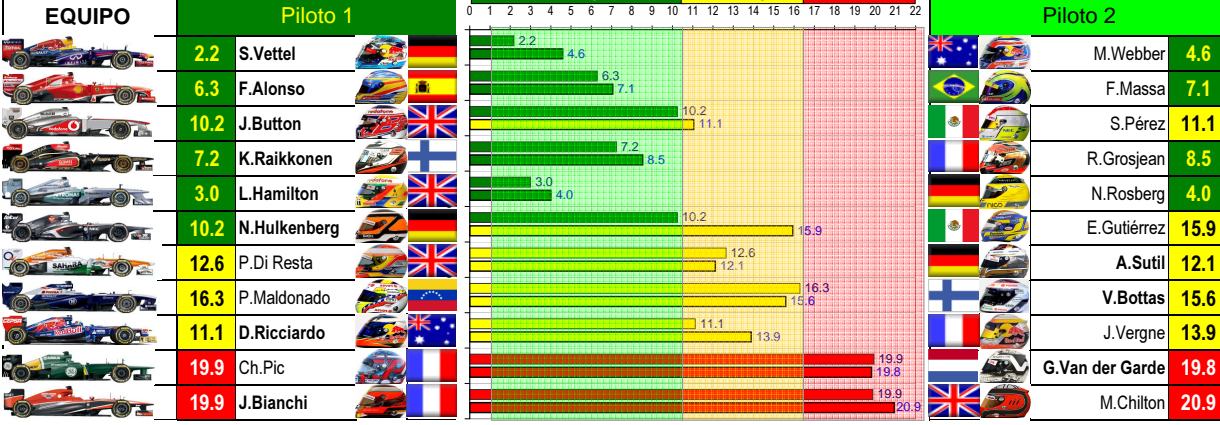

COMPARATIVO DE CALIFICACION ENTRE COEQUIPEROS

ABU DHABI (17 de 19)

EQUIPO	Piloto 1		Piloto 1 - Piloto 2		Piloto 2		
	15	S.Vettel	15	2		M.Webber	2
	9	F.Alonso	9	8		F.Massa	8
	9	J.Button	9	8		S.Pérez	8
	11	K.Raikkonen	11	6		R.Grosjean	6
	10	L.Hamilton	10	7		N.Rosberg	7
	16	N.Hulkenberg	16	1		E.Gutiérrez	1
	9	P.Di Resta	9	8		A.Sutil	8
	7	P.Maldonado	7	10		V.Bottas	10
	13	D.Ricciardo	13	4		J.Vergne	4
	10	Ch.Pic	10	7		G.Van der Garde	7
	15	J.Bianchi	15	2		M.Chilton	2

Piloto 1														Piloto 2																							
AUS	MAL	CHN	BAH	ESP	MON	CAN	GBR	ALE	HUN	BEL	ITA	SIN	COR	JAP	IND	ABD	EUA	BRA	AUS	MAL	CHN	BAH	ESP	MON	CAN	GBR	ALE	HUN	BEL	ITA	SIN	COR	JAP	IND	ABD	EUA	BRA
1	1	1	1	1	1	1	1	1	1	1	1	1	1	0	1	0			0	0	0	0	0	0	0	0	0	0	0	0	0	1	0	1	0	1	
0	0	1	1	1	1	1	1	0	1	1	0	1	0	0	0			1	1	0	0	0	0	0	0	1	0	0	1	1	0	1	1	1			
1	1	1	0	0	0	1	1	0	1	0	1	0	1	0	0			0	0	0	0	1	1	1	0	0	1	0	1	0	1	0	1	1			
1	1	1	1	1	1	0	1	0	0	1	0	0	0	1	1			0	0	0	0	0	0	0	1	0	1	1	0	1	1	1	0	0			
1	1	1	0	0	0	1	1	1	1	1	0	0	1	1	0			0	0	0	1	1	1	0	0	0	0	1	0	1	0	0	1	1			
1	1	1	1	1	1	1	1	1	1	1	0	1	1	1	1			0	0	0	0	0	0	0	0	0	0	0	1	0	0	0	0	0			
1	0	1	1	1	0	0	0	1	0	1	0	0	0	1	1			0	1	0	0	0	1	1	1	0	1	0	1	1	1	0	0	0			
0	1	1	0	0	0	0	1	0	1	1	1	0	0	0	1			1	0	0	1	1	1	0	1	0	0	1	1	1	1	1	0	0			
0	1	1	1	0	0	1	1	1	0	1	1	1	1	1	1			1	0	0	0	1	1	0	0	0	1	0	0	0	0	0	0	0	0		
0	1	1	1	0	0	1	1	1	1	0	0	1	1	0	0			1	0	0	0	1	1	0	0	0	1	1	0	0	0	1	1	0	0		
1	1	1	1	0	1	1	1	1	1	1	1	1	1	0	1			0	0	0	0	1	0	0	0	0	0	0	0	0	0	1	0	0	0		

Posición de salida (promedio)

Piloto 1														Piloto 2																							
AUS	MAL	CHN	BAH	ESP	MON	CAN	GBR	ALE	HUN	BEL	ITA	SIN	COR	JAP	IND	ABD	EUA	BRA	AUS	MAL	CHN	BAH	ESP	MON	CAN	GBR	ALE	HUN	BEL	ITA	SIN	COR	JAP	IND	ABD	EUA	BRA
1	1	9	2	3	3	1	3	2	2	2	1	1	1	2	1	2			2	5	14	5	8	4	5	4	3	10	3	2	4	3	1	4	1		
5	3	3	3	5	6	6	9	8	5	9	5	7	6	8	8	11			4	2	5	6	6	11	16	11	7	7	10	4	6	7	5	5	8		
10	8	8	10	14	9	14	11	9	13	6	9	8	12	10	13			15	10	12	12	9	7	12	14	13	9	13	8	14	11	11	9	9			
7	7	2	9	4	5	9	8	4	6	8	11	13	10	9	6	5			8	11	6	11	7	13	19	7	5	3	7	13	3	4	4	17	7		
3	4	1	4	2	2	2	1	1	1	1	12	5	2	3	3	4			6	6	4	1	1	1	4	2	11	4	4	6	2	5	6	2	3		
11	12	10	14	15	11	11	15	10	12	11	3	11	8	7	7	6			18	14	18	18	16	19	15	18	14	17	21	17	10	9	14	16	17		
9	15	11	7	10	17	17	10	12	18	5	16	17	15	12	12	12			12	9	13	8	13	8	8	6	15	11	12	14	15	14	17	13	18		
17	16	15	17	18	16	13	16	18	15	17	15	18	18	15	18	15			16	18	17	15	17	14	3	17	17	16	20	18	16	17	13	15	16		
14	13	7	13	11	12	10	5	8	19	7	9	13	16	11	10			13	17	16	16	12	10	7	13	16	14	18	10	12	16	18	14	14			
22	20	21	19	22	18	18	19	19	19	22	20	19	19	20	21	21			21	22	22	21	19	15	22	21	21	20	14	19	20	20	21	20	19		
19	19	19	20	20	21	20	20	21	15	21	21	21	22	19	20			20	21	20	22	21	20	21	22	22	22	16	22	22	22	19	22	22